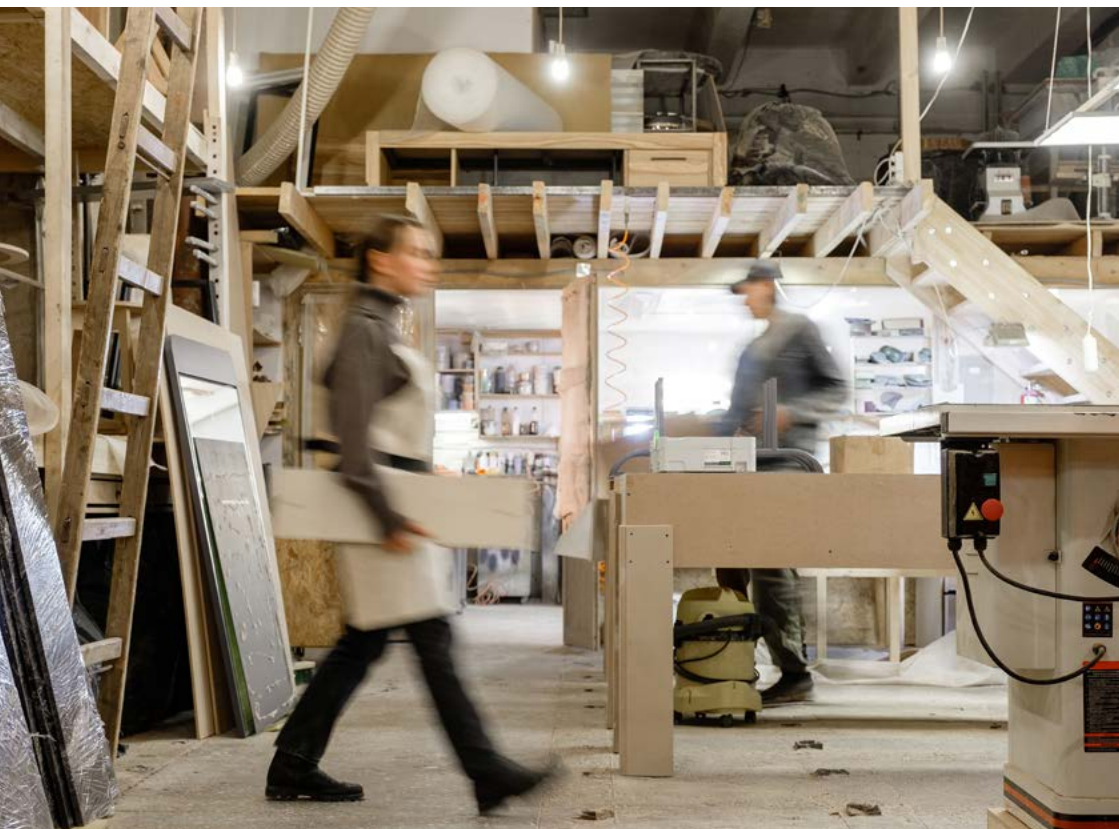

Firma BIK FURNITURE działa na rynku meblarskim od 1989 roku. Oferujemy najwyższej jakości meble kuchenne, łazienkowe, garderoby, szafy wnękowe, zabudowy przestrzeni dziennych, sypialni, pomieszczeń gospodarczych oraz wszelkiego rodzaju meble nietypowe. Nasza oferta skierowana jest zarówno do klientów indywidualnych, jak i biur architektonicznych, projektowych, firm budowlano-deweloperskich, szpitali, szkół, czy branży retail na terenie polski oraz Unii Europejskiej. Współpracujemy z czołowymi producentami sprzętu i wyposażenia meblowego, dystrybuujemy artykuły wyposażenia wnętrz oraz studyjny sprzęt AGD renomowanych firm. Jako firma specjalizująca się w realizacji indywidualnych projektów zapewniamy naszym klientom fachowość i profesjonalizm projektantów oraz grup montażowych. W naszych propozycjach kierujemy się najnowszymi trendami branży meblowej, kreatywnością oraz otwartością na sugestie naszych klientów.