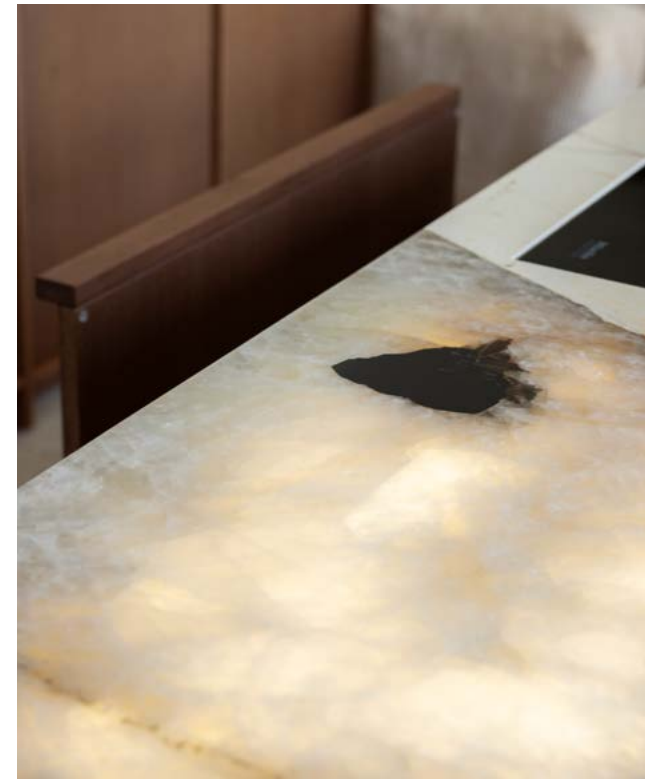

When the future meets craftsmanship.

Kuchnia Chatin

Chatin to nowoczesna kuchnia, która znakomicie wpasowuje się w otwarte przestrzenie mieszkalne. Wykonana z barwionego dębowego forniru oraz litego drewna. W pionowych i poziomych podziałach kryje się subtelny frez uchwyty, który nadaje wyjątkowy charakter kompozycji. Model ten jest wykonany z najwyższą dbałością o detale estetyczne i techniczne. Samodomykające się okucia i szuflady oraz możliwość wykorzystania wielu systemów, ułatwiających działania w kuchni pozwoli spełnić wymagania prawdziwych pasjonatów sztuki gotowania.

Detal: podświetlany spiek onyks

Night & Day

Night & Day to idealne rozwiązanie dla tych, którzy cenią sobie rzemieślniczy kunszt niezbędny do wykonania pięknego ramowego frontu z podfrezowanym uchwytem oraz tych, którzy nie boją się odważnych detali wzorniczych. Z pozoru klasyczna zabudowa współgra z łukowymi elementami wyspy oraz graficznym czarno-białym wzorem modyfikowanego forniru i delikatną marmurową żyłą. Drewniane detale wyposażenia szafek uzupełniają tę wyjątkową zabudowę

Kuchnia Mozart

Kuchnia bez zbędnych ornamentów. Gładkie lakierowane płaszczyzny stanowią tło dla spieku kamiennego, który gra tutaj pierwsze skrzypce. Krawędzie frontów wykończone są frezem, który subtelnie i komfortowo umożliwia otwarcie wnętrza mebla.

Kuchnia Le Fresne to idealna zabudowa do domów z charakterem, w których chcemy poczuć atmosferę ciepłego południa.

Kuchnia Morgana

Ponadczasowy model frontu Morgane jest przeznaczony zarówno do wnętrz tradycyjnych, jak i nowoczesnych. Front w kształcie ramy jest dostępny w wersji fornirowanej naturalną okleiną debową w wielu wybarwieniach oraz w wersji lakierowanej, w szerokiej gamie kolorystycznej. Ramka jest subtelnym elementem dekoracyjnym, który nie zdominuje przestrzeni kuchennej oraz pozostałych użytych w niej materiałów.