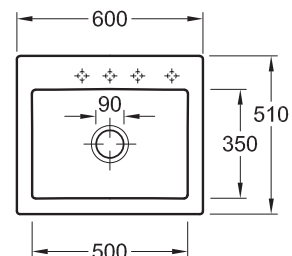

### SUBWAY 60 S

Zlewozmywak wpuszczany w blat  
60 x 51 cm

**NOWOŚĆ**

**Ceramic Plus**

4 oznaczone otwory

Wymagany wymiar otworu w blacie: 57 x 48 cm  
Minimalna szerokość szafki: 60 cm

SUBWAY 60 S	Korek	Symbol
Classicline	Manualny	3309 01 XX
	Automatyczny	3309 02 XX
Premiumline	Manualny	3309 01 XX
	Automatyczny	3309 02 XX