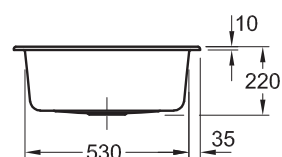

### SUBWAY 60 S

Zlewozmywak wpuszczany w blat  
60 x 51 cm

**NOWOŚĆ**

**Ceramic Plus**

4 oznaczone otwory

Wymagany wymiar otworu w blacie: 57 x 48 cm  
Minimalna szerokość szafki: 60 cm

SUBWAY 60 S	Korek	Symbol
Classicline	Manualny	3309 01 XX
	Automatyczny	3309 02 XX
Premiumline	Manualny	3309 01 XX
	Automatyczny	3309 02 XX