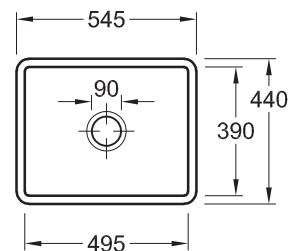

### SUBWAY 60 S

Zlewozmywak wpuszczany w blat  
60 x 51 cm

**NOWOŚĆ**

**Ceramic Plus**

4 oznaczone otwory

Wymagany wymiar otworu w blacie: 57 x 48 cm  
Minimalna szerokość szafki: 60 cm

SUBWAY 60 S	Korek	Symbol
Classicline	Manualny	3309 01 XX
	Automatyczny	3309 02 XX
Premiumline	Manualny	3309 01 XX
	Automatyczny	3309 02 XX

### SUBWAY 60 SU

Zlewozmywak podwieszany  
54,5 x 44 cm

**NOWOŚĆ**

**Ceramic Plus**

Wymagany wymiar otworu w blacie:  
Minimalna szerokość szafki:

zgodnie z otrzymanym zlewozmywakiem  
60 cm

SUBWAY 60 SU	Korek	Symbol
Classicline	Manualny	3310 01 XX
	Automatyczny	3310 02 XX
Premiumline	Manualny	3310 01 XX
	Automatyczny	3310 02 XX