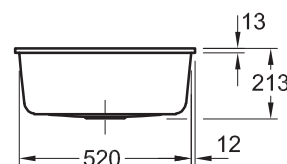

### SUBWAY 60 SU

Zlewozmywak podwieszany  
54,5 x 44 cm

**NOWOŚĆ**

**Ceramic Plus**

Wymagany wymiar otworu w blacie:  
Minimalna szerokość szafki:

zgodnie z otrzymanym zlewozmywakiem  
60 cm

SUBWAY 60 SU	Korek	Symbol
Classicline	Manualny	3310 01 XX
	Automatyczny	3310 02 XX
Premiumline	Manualny	3310 01 XX
	Automatyczny	3310 02 XX